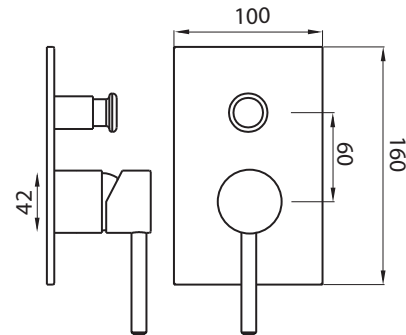

## PRICING STRUCTURE

Retail Pricing:

Square Plate ALS-ROD	Round Plate ALS-RODXL
\$242.00 gst inclusive	\$242.00 gst inclusive

Dimensions - Square Plate ALS-ROD  
100mm (w) x 78mm (d) x 160mm (h)

Dimensions - Round Plate ALS-RODXL  
100mm (w) x 78mm (d) x 160mm (h)