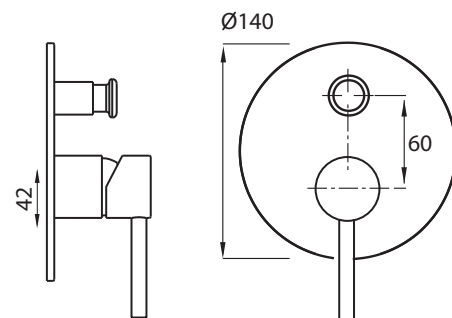

## PRICING STRUCTURE

Retail Pricing:

Square Plate ALS-ROD	Round Plate ALS-RODXL
\$242.00 gst inclusive	\$242.00 gst inclusive

Dimensions - Square Plate ALS-ROD  
100mm (w) x 78mm (d) x 160mm (h)

Dimensions - Round Plate ALS-RODXL  
100mm (w) x 78mm (d) x 160mm (h)