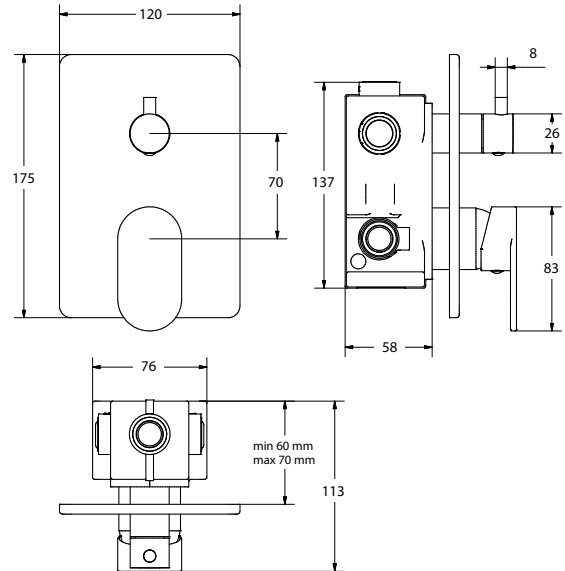

## Dimensions

120mm (w) x 53mm (d) x 175mm (h)