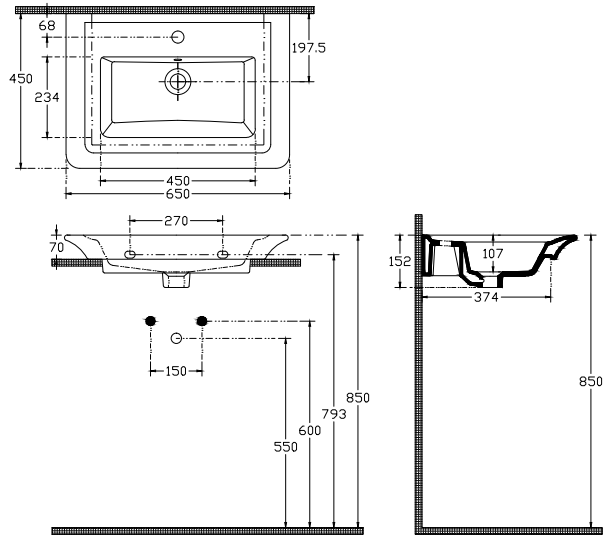

# paco jaansōn

ISVEA  1962 ITALIA

Eleganza - 650mm Wall / Bench Basin White

Product Code: ISV-10LG50065SV

## Dimensions

650mm (w) x 450mm (d) x 152mm (h)