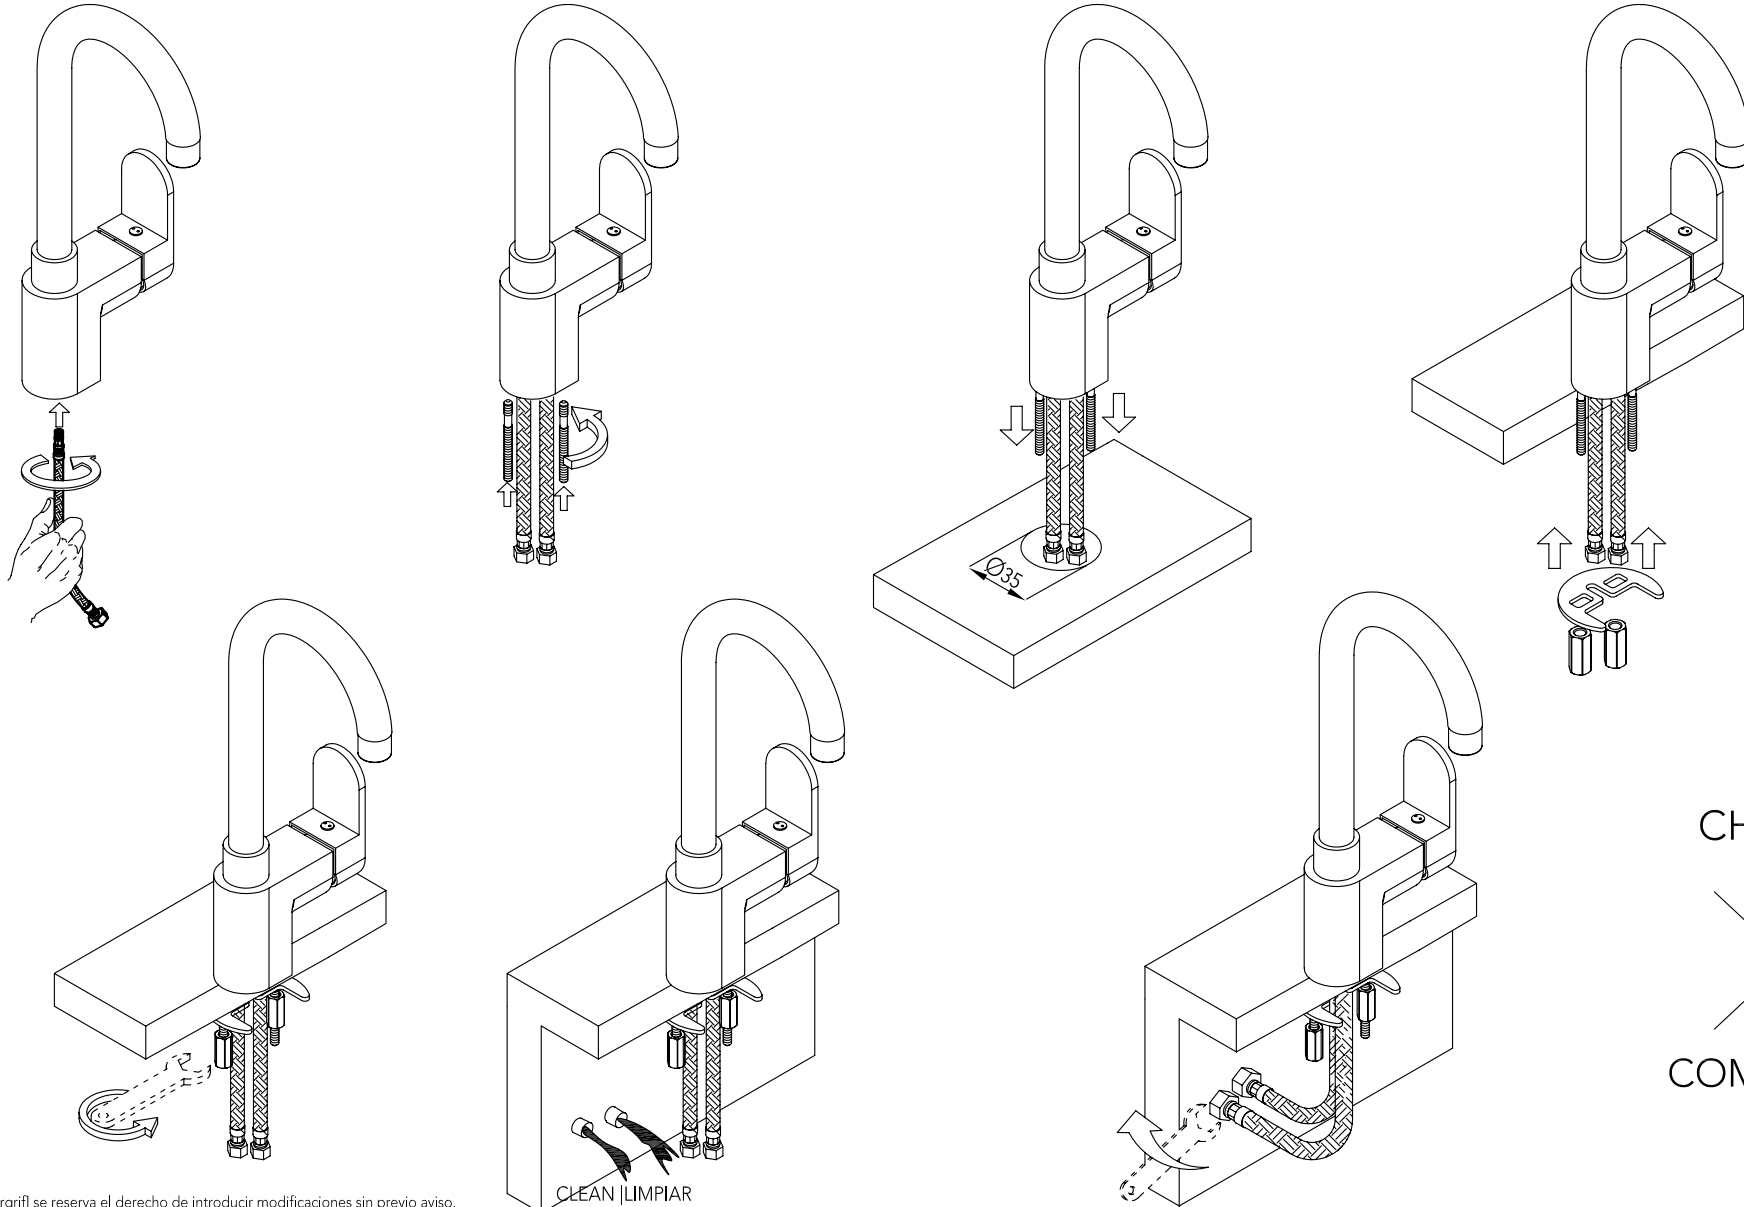

[Altro+Supergrif] no se responsabiliza de ningún desperfecto, mal funcionamiento o avería causadas por un uso incorrecto del producto si se detecta que no se han seguido las recomendaciones de instalación y uso según se indican en las instrucciones y garantía del producto.
[Altro+Supergrif] is not liable for any defective product due to not following the attached user's instructions and or misuse, or abuse of product. In this case all warranties will be cancelled.

006.606

Instrucciones de instalación
Installation instructions

[Altro+Supergrif] se reserva el derecho de introducir modificaciones sin previo aviso.
[Altro+Supergrif] reserves the right to make modifications without prior notice.

CLEAN | LIMPIAR
PIPES | TUBERIAS

CHECK!!!

COMPROBAR!!!