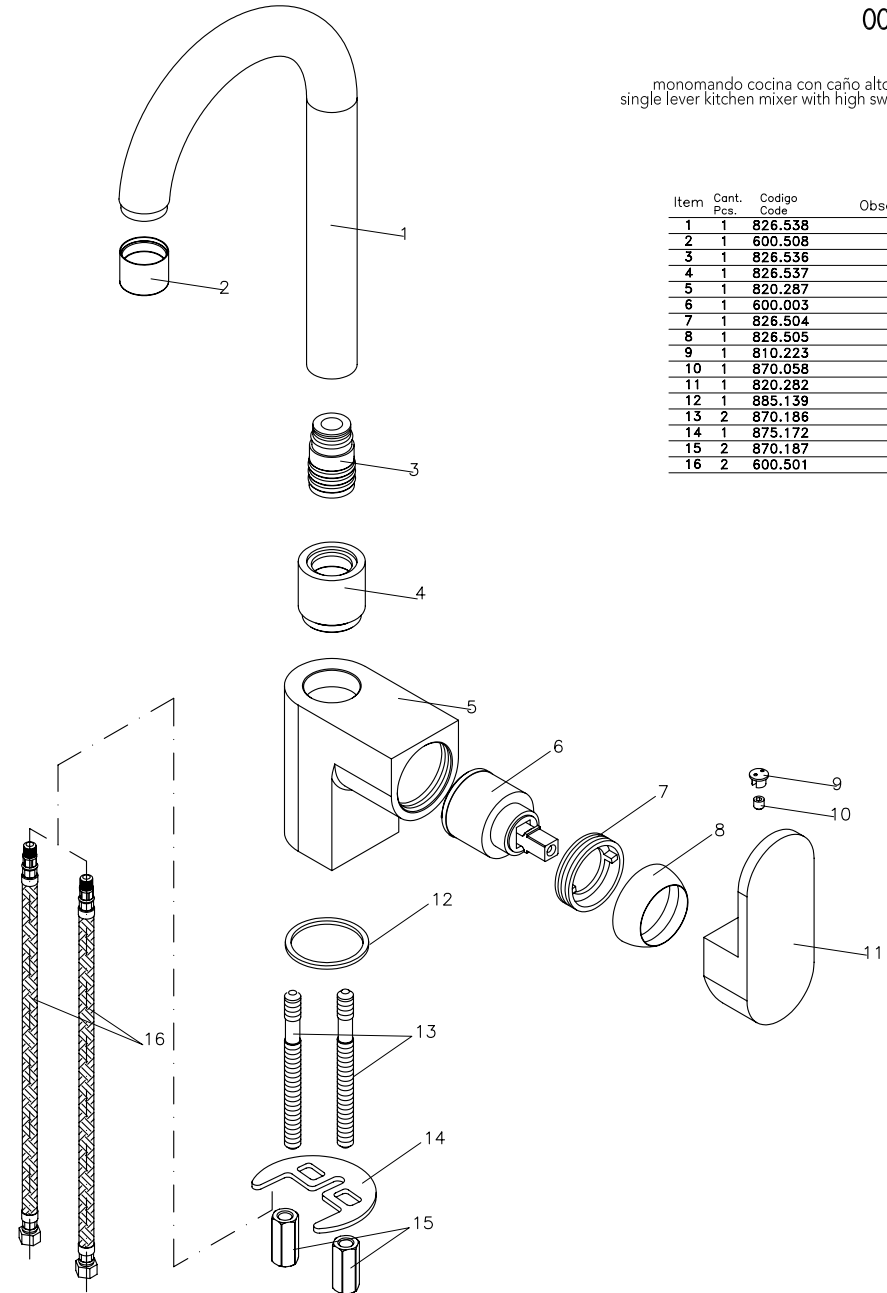

006.606

dimensiones  
dimensions

006.606

monomando cocina con caño alto giratorio  
single lever kitchen mixer with high swivel spout

Item	Cant. Pcs.	Codigo Code	Observ.
1	1	826.538	
2	1	600.508	
3	1	826.536	
4	1	826.537	
5	1	820.287	
6	1	600.003	
7	1	826.504	
8	1	826.505	
9	1	810.223	
10	1	870.058	
11	1	820.282	
12	1	885.139	
13	2	870.186	
14	1	875.172	
15	2	870.187	
16	2	600.501	