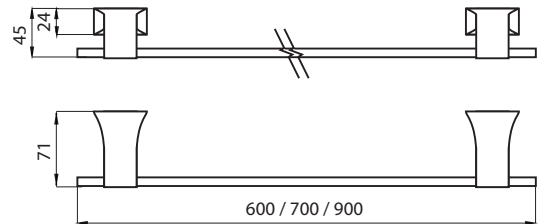

## CA'POLO

Bathroom Accessories - Towel Rails

HI-66036-6 (600mm) / HI-66036-7 (700mm) / HI-66036-9 (900mm)

### Dimensions

600 / 700 / 900mm (w) x 71mm (d) x 45mm (h)