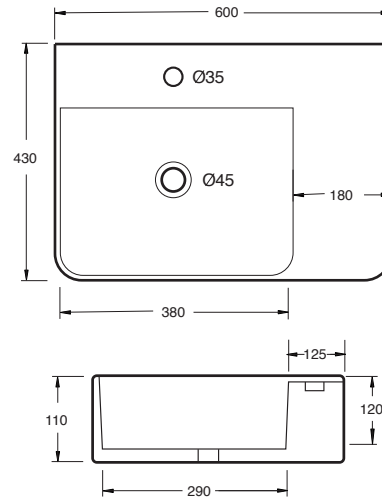

## BELLAGIO

Piven - 600mm Shelf Basin - Left Hand Bowl - White  
Product Code: LT2223LHB

### Dimensions

600mm (w) x 430mm (d) x 120mm (h)