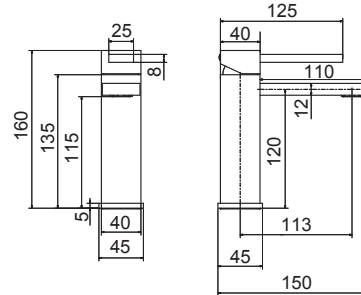

### Dimensions

40mm (w) x 150mm (d) x 160mm (h)

Design Davide Bregoli