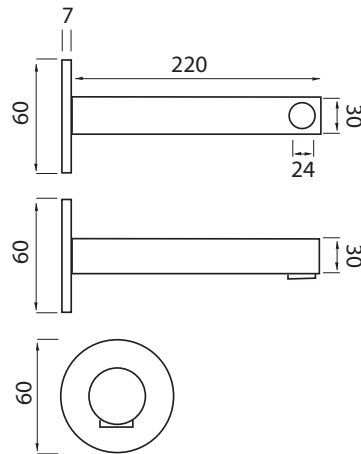

## RONDO

Bath Spout - Polished Chrome  
220mm ALS-40899

### Dimensions

60mm (w) x 220mm (d) x 60mm (h)