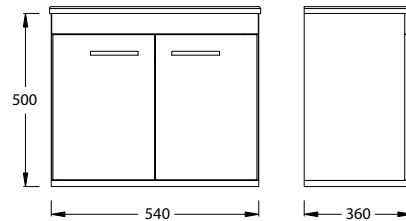

# paco jaanson

ISVEA  1962 ITALIA

Rubino 600mm Vanity Unit with Wall Mirror - White  
Product Code: ISV-22RBS001060E

## Mirror Dimensions

540mm (w) x 100mm (d) x 500mm (h)

## Cabinet Dimensions

590mm (w) x 360mm (d) x 520mm (h)