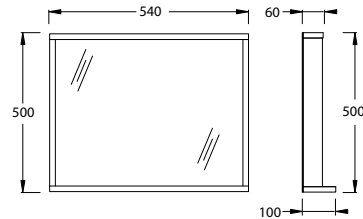

# paco jaanson

ISVEA  1962 ITALIA

Rubino 600mm Vanity Unit with Wall Mirror - White  
Product Code: ISV-22RBS001060E

## Mirror Dimensions

540mm (w) x 100mm (d) x 500mm (h)

## Cabinet Dimensions

590mm (w) x 360mm (d) x 520mm (h)