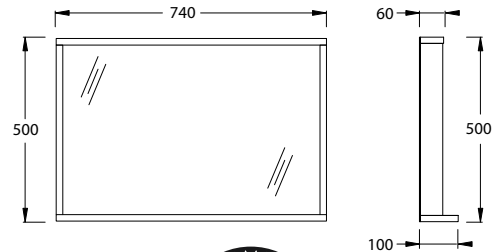

## Mirror Dimensions

740mm (w) x 100mm (d) x 500mm (h)