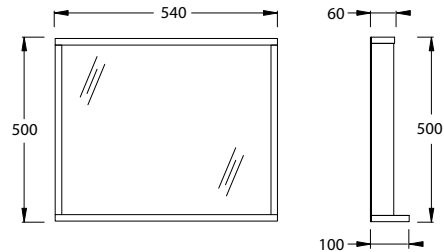

# paco jaansōn

ISVEA  1962 ITALIA

Rubite 600mm Wall Mirror - White  
Product Code: ISV-22RB4001060

## Mirror Dimensions

540mm (w) x 100mm (d) x 500mm (h)