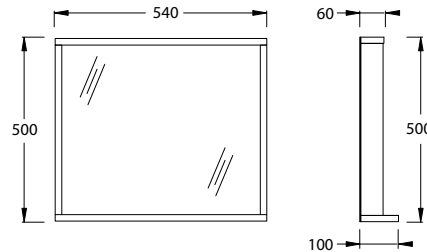

## Mirror Dimensions

540mm (w) x 100mm (d) x 500mm (h)