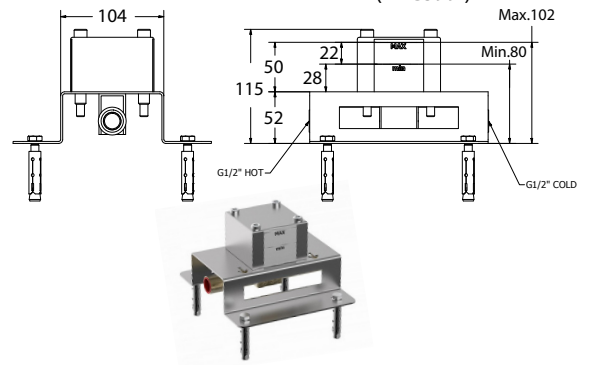

Features

Made in Italy - Complete with Plug & Waste

LP Grooves for a more Comfortable Grip

Water Mark Australian Standard

10 Years Limited Manufacturers Warranty

Also available in: Brushed Black Chrome (GA399CS)

Brushed Pale Gold (GA399IS)

Compatible Water Mixing Body - Sold Separately (INC399)